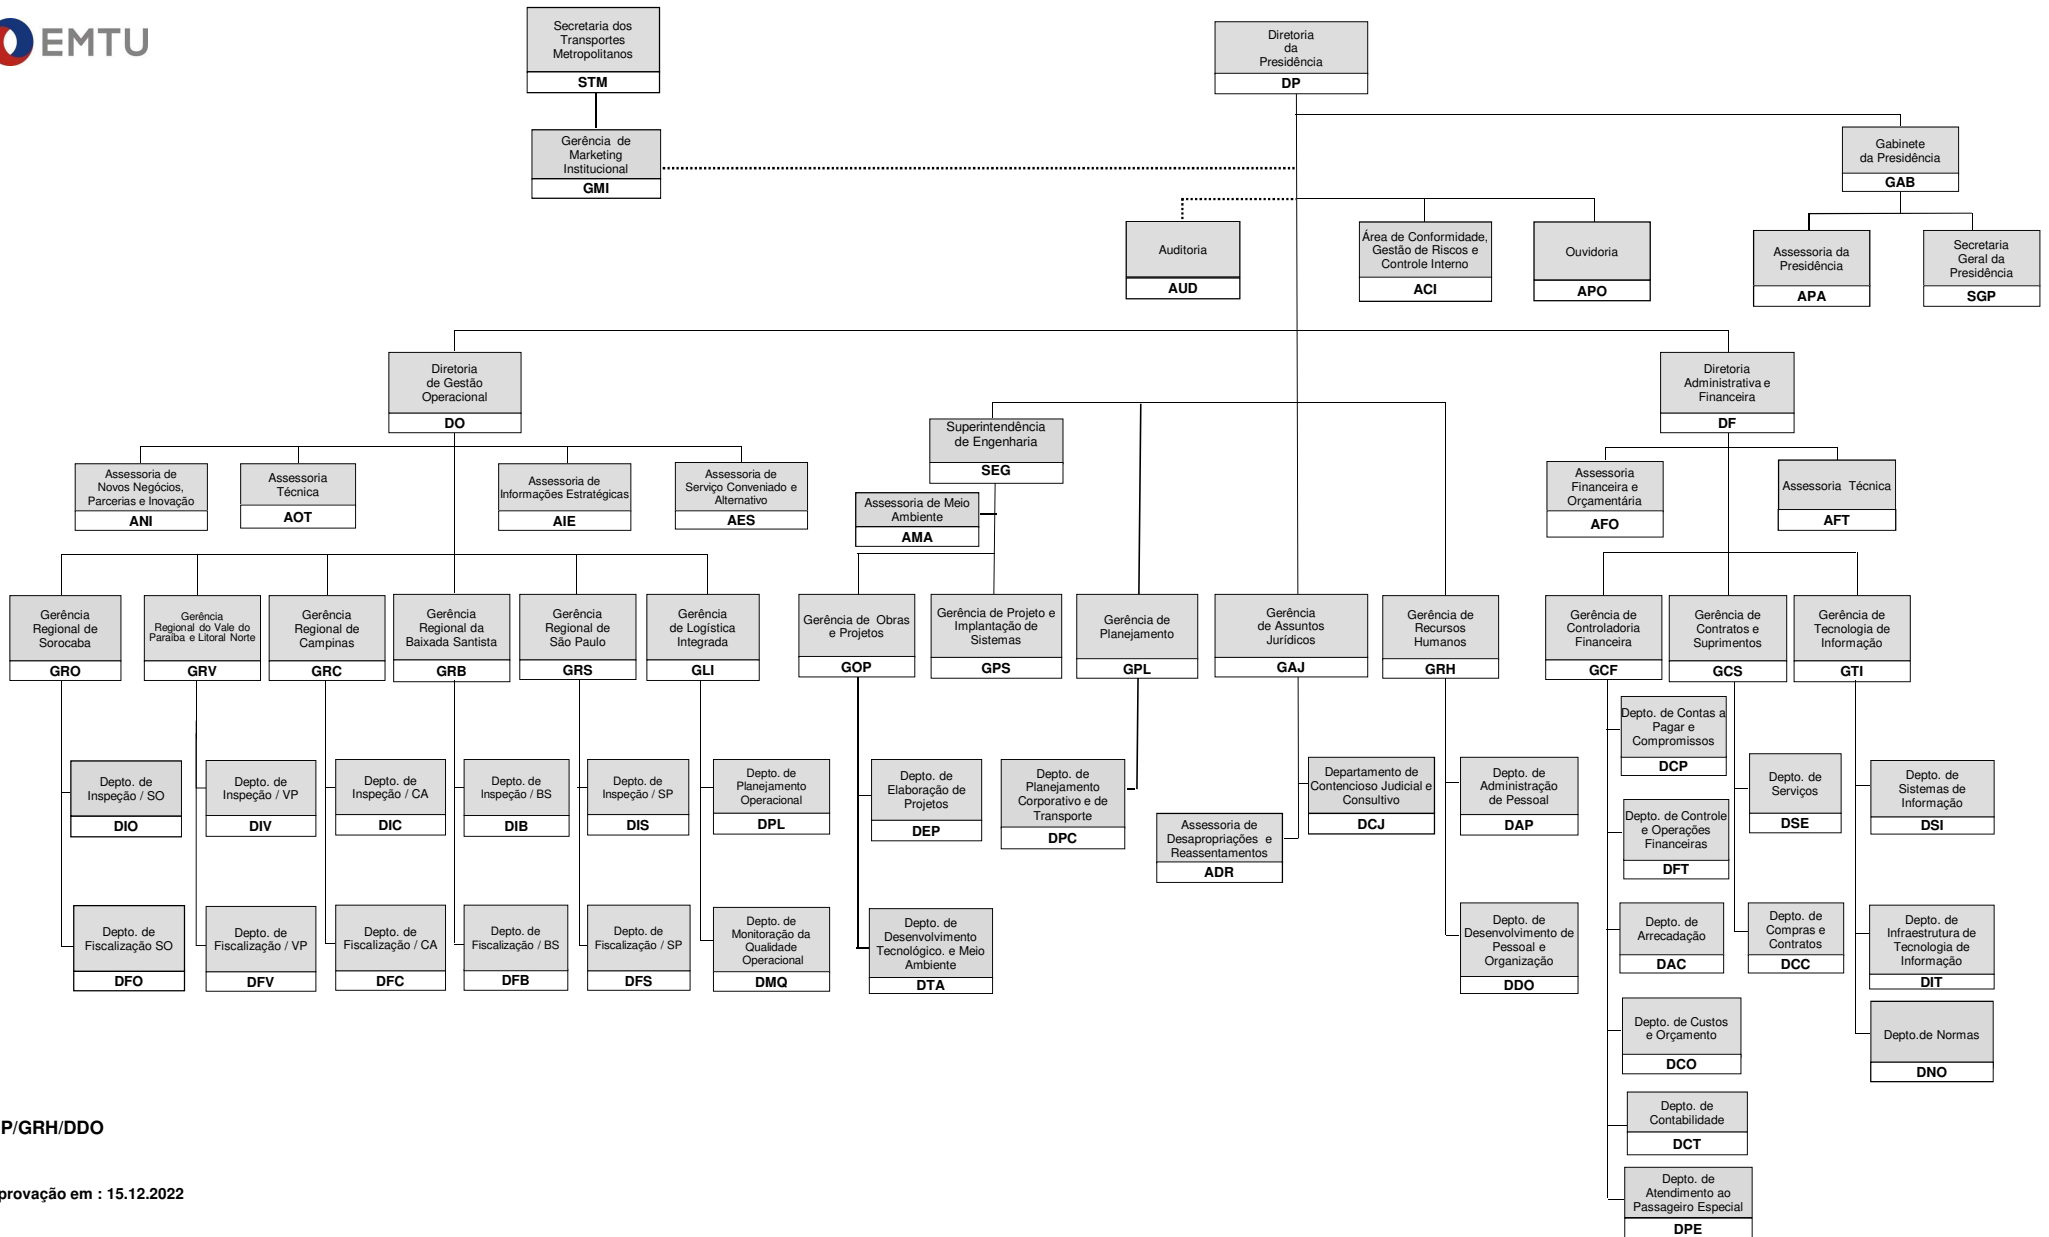

Organograma da EMTU/SP

DP/GRH/DDO

Aprovação em : 15.12.2022

Publicação: 15.12.2022